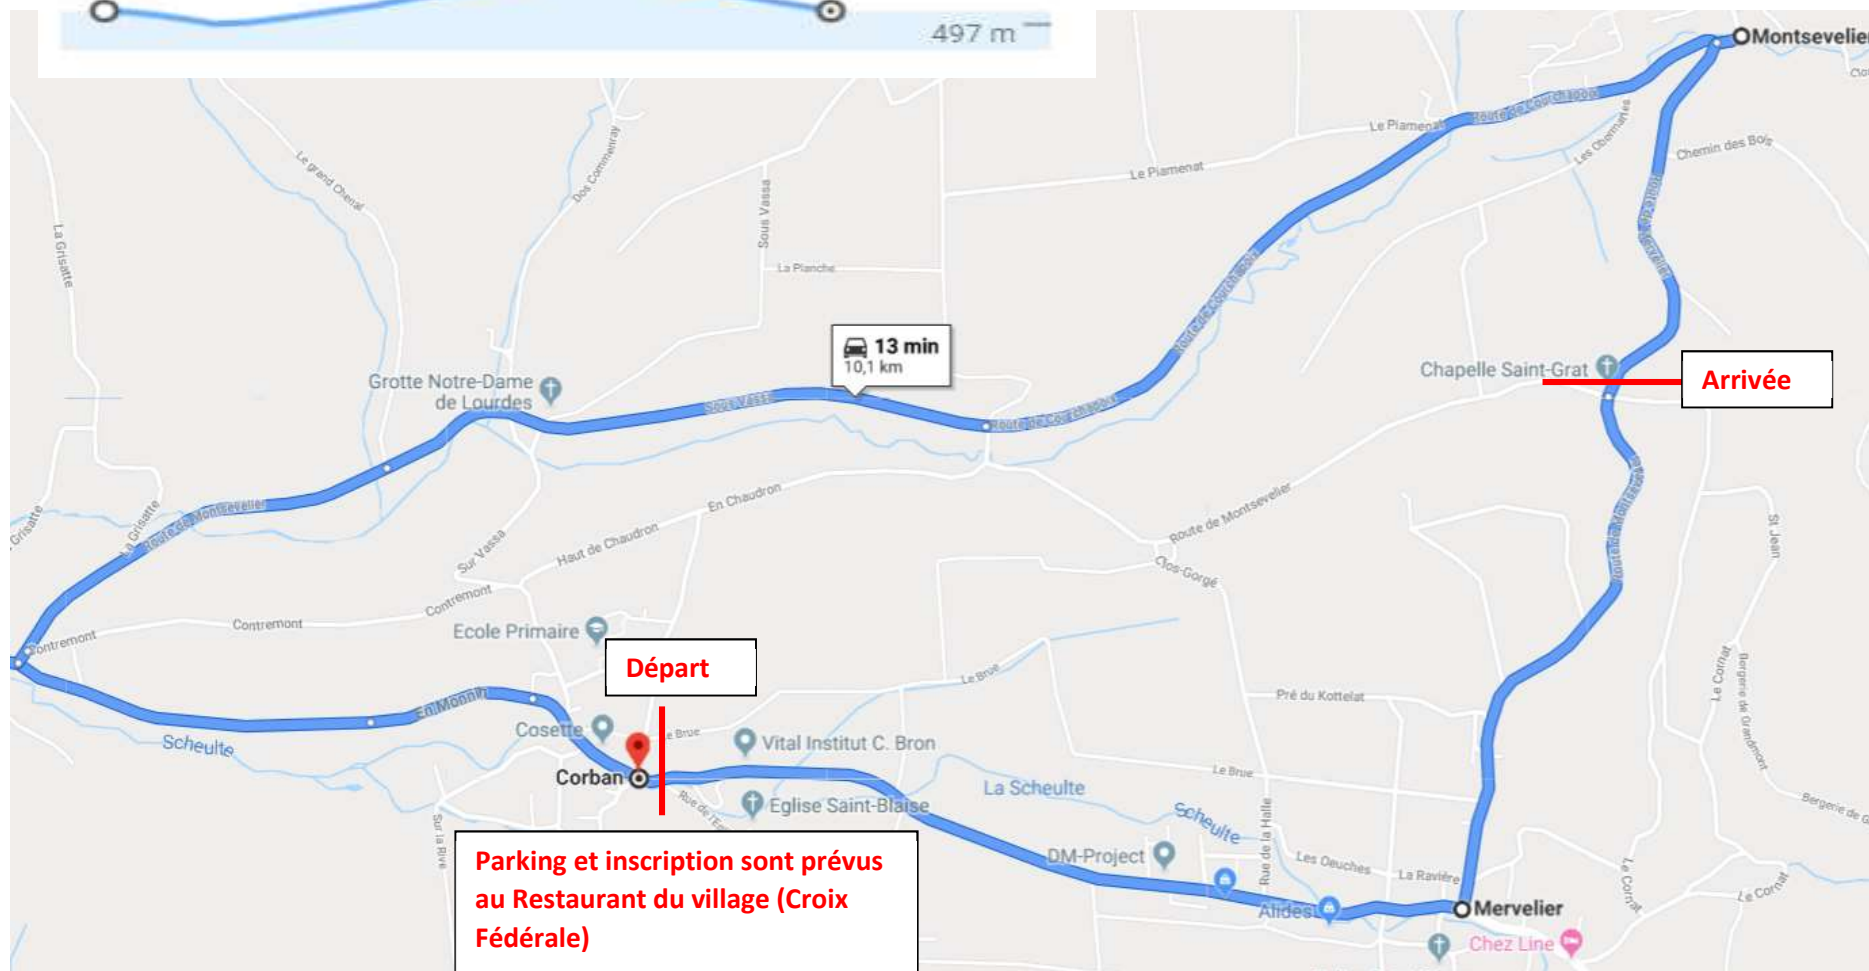

↑ 120 m · ↓ 120 m

616 m

497 m

Départ

Arrivée

Parking et inscription sont prévus au Restaurant du village (Croix Fédérale)

Possibilité également de parquer à l'école

La remise des maillots de leader AIJC se déroulera également au Resaurant après la course